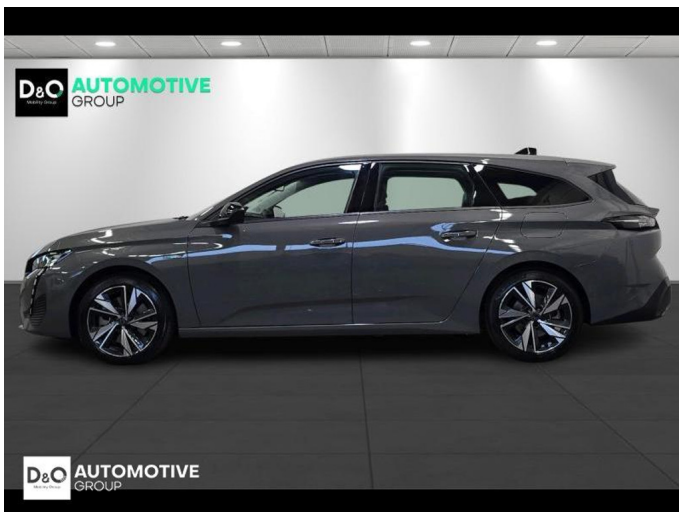

Peugeot 308 SW Active Pack gps

€ 26.490,- 2024 23.166 KM

TEC-IT QRcode.tec-it.com API
Oops! Rate limit reached.
Upgrade to a bulk plan
for continued access.

sales@tec-it.com www.tec-it.com

Kenmerken

Merk	Peugeot	Bouwjaar	-	Tellerstand	23.166 KM
Model	308	Kleur	grijs metallic	Vermogen	179 PK
Type	SW Active Pack gps	Brandstof	Hybride	Cilinderinhoud	1599 CC
Prijs	€ 26.490,-	Transmissie	Automaat	Gewicht:	-

Foto's voertuig

Overige

Aanraakscherm
Active Safety Brake
Airbag bestuurder
Alu velgen
Automatische klimaatregeling
Automatische koplampontsteking
Bandenspanningscontrole
Bluetooth
Boordcomputer
Centrale vergrendeling
Digitale radio-ontvangst
Elektrisch verstelbaar buitenspiegels
ESP
Getinte ramen
GPS Business
GPS Professional
GPS Systeem
LED verlichting
Lendensteun
Multifunctioneel stuur
Multimediasysteem
Noodoproepsysteem
Parkeersensoren achteraan
Reservewiel
Snelheidsregelaar