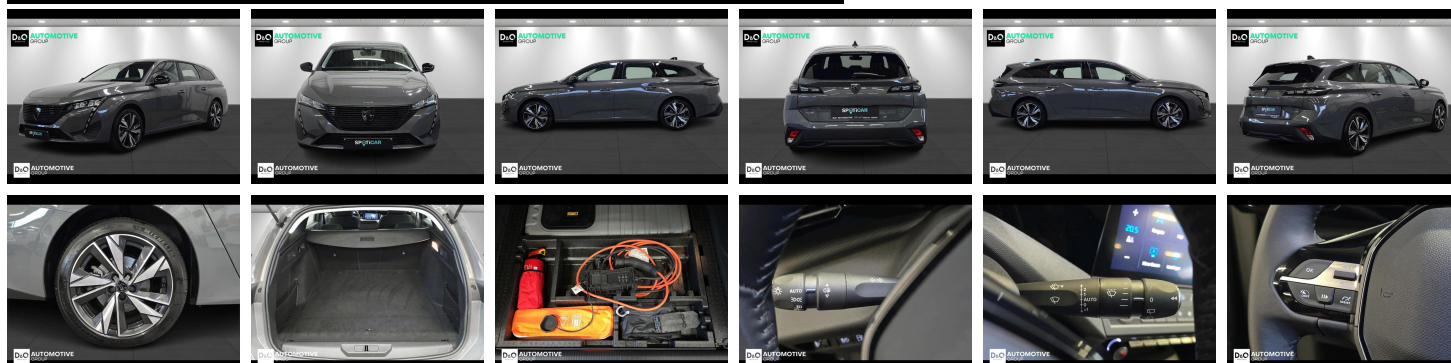

Peugeot 308 SW Active Pack gps

€ 26.490,- 2024 23.166 KM

TEC-IT QRcode.tec-it.com API
Oops! Rate limit reached.
Upgrade to a bulk plan
for continued access.

sales@tec-it.com www.tec-it.com

Kenmerken

Merk	Peugeot	Bouwjaar	-	Tellerstand	23.166 KM
Model	308	Kleur	grijs metallic	Vermogen	179 PK
Type	SW Active Pack gps	Brandstof	Hybride	Cilinderinhoud	1599 CC
Prijs	€ 26.490,-	Transmissie	Automaat	Gewicht:	-

Foto's voertuig

Overige

Aanraakscherm
Active Safety Brake
Airbag bestuurder
Alu velgen
Automatische klimaatregeling
Automatische koplampontsteking
Bandenspanningscontrole
Bluetooth
Boordcomputer
Centrale vergrendeling
Digitale radio-ontvangst
Elektrisch verstelbaar buitenspiegels
ESP
Getinte ramen
GPS Business
GPS Professional
GPS Systeem
LED verlichting
Lendensteun
Multifunctioneel stuur
Multimediasysteem
Noodoproepsysteem
Parkeersensoren achteraan
Reservewiel
Snelheidsregelaar

Welkom bij D/O Automotive Group - al vele jaren uw toegewijde Citroën en Peugeotdealer in Roeselare en Waregem!

Als een echt familiebedrijf hechten we enorm veel waarde aan twee essentiële pijlers: professionaliteit en een hartelijke, klantgerichte benadering. Deze principes vormen de kern van alles wat we doen.

Bij D/O Automotive Group vindt u het volledige gamma van Peugeot / Citroën, waaronder personenwagens, bedrijfsvoertuigen en elektrische of hybride modellen. Ontdek onze ruime selectie van meer dan 100 nieuwe en gebruikte voertuigen.