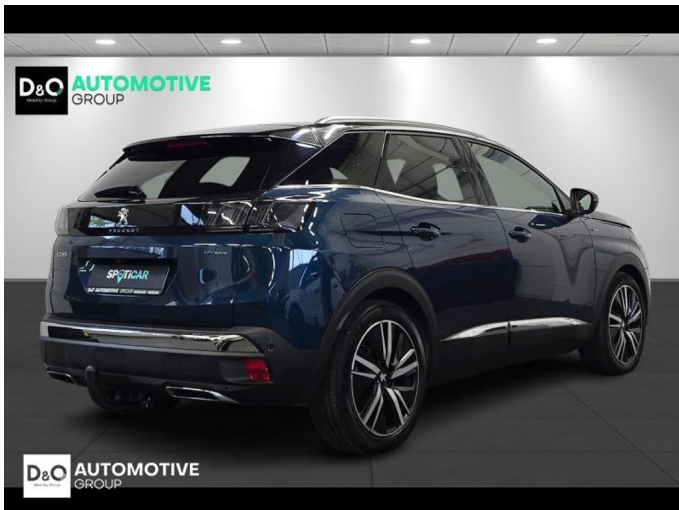

## Peugeot 3008

GT PACK camera gps panodak

€ 21.990,-      2021      82.235 KM

### Kenmerken

<b>Merk</b>	Peugeot	<b>Bouwjaar</b>	-	<b>Tellerstand</b>	82.235 KM
<b>Model</b>	3008	<b>Kleur</b>	blauw metallic	<b>Vermogen</b>	224 PK
<b>Type</b>	GT PACK camera gps panodak	<b>Brandstof</b>	Hybride	<b>Cilinderinhoud</b>	1598 CC
<b>Prijs</b>	€ 21.990,-	<b>Transmissie</b>	Automaat	<b>Gewicht:</b>	-

# Foto's voertuig