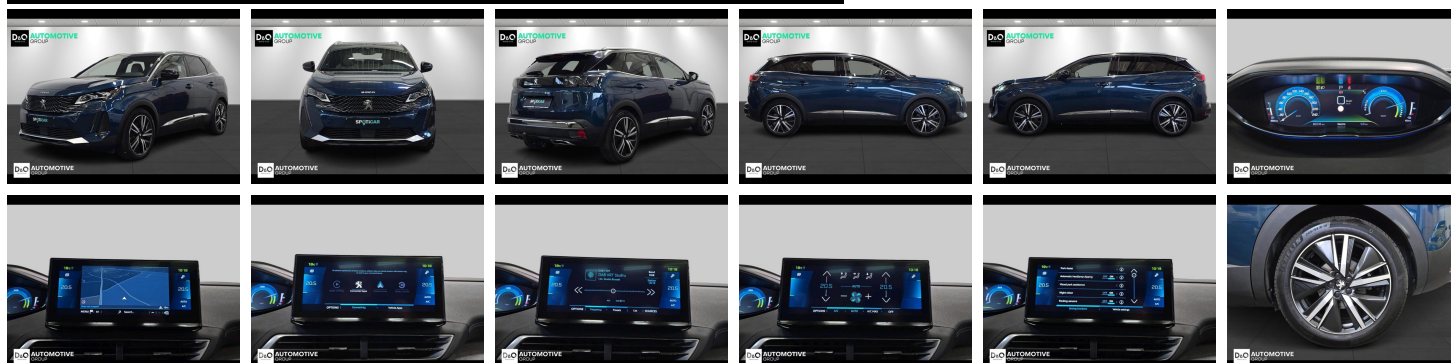

## Peugeot 3008

GT PACK camera gps panodak

€ 21.990,-      2021      82.235 KM

# Foto's voertuig

## Overige

---

Aanraakscherm  
Achteruitrijcamera  
Airbag bestuurder  
Alu velgen  
Apple CarPlay  
Automatische klimaatregeling  
Automatische koplampontsteking  
Automatische parkeerrem  
Automatische snelheidsregelaar  
Bandenspanningscontrole  
Binnenspiegel automatisch dimmend  
Bluetooth  
Boordcomputer  
Centrale vergrendeling  
Dagrijlichten  
Digitale radio-ontvangst  
Elektrische achterklep  
Elektrisch inklapbare buitenspiegels  
Elektrisch verstelbaar buitenspiegels  
Elektrisch verstelbare voorzetels  
Elektronische parkeerrem  
ESP  
Getinte ramen  
GPS Business  
GPS Professional  
GPS Systeem  
HIFI-systeem  
Isofix  
Keyless Entry  
Klimaatregeling  
LED dagrijverlichting  
Lederen stuurwiel  
LED verlichting  
Lendensteun  
Massagestoelen  
Multifunctioneel stuur  
Multimediasysteem  
Noodoproepsysteem  
Open dak  
Panoramisch dak  
Parkeersensoren achteraan  
Parkeersensoren vooraan  
Snelheidsregelaar  
Trekhaak  
USB  
velgen 18"  
Verwarmde voorzetels

Welkom bij D/O Automotive Group - al vele jaren uw toegewijde Citroën en Peugeotdealer in Roeselare en Waregem!

Als een echt familiebedrijf hechten we enorm veel waarde aan twee essentiële pijlers: professionaliteit en een hartelijke, klantgerichte benadering. Deze principes vormen de kern van alles wat we doen.