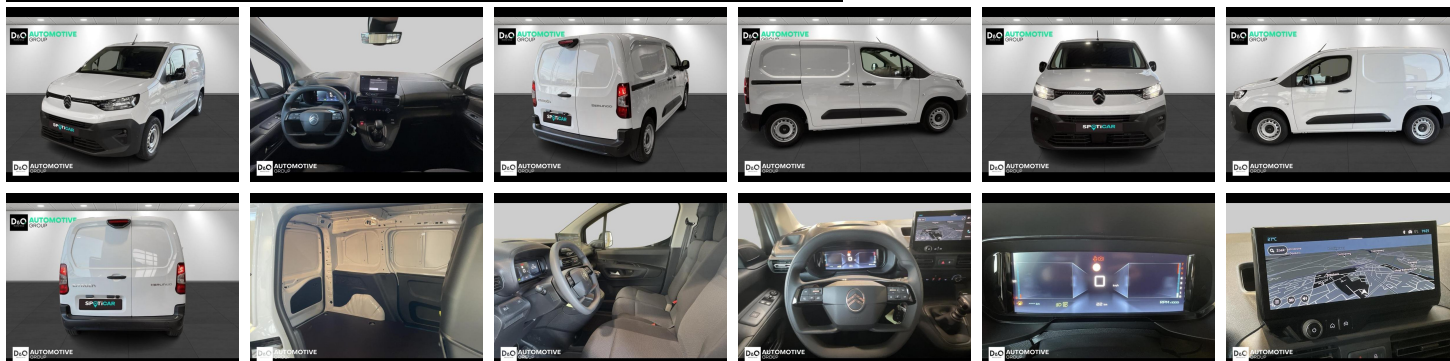

Citroën Berlingo

L1 | airco | GPS | camera |

€ 21.990,-

2025

6 KM

Kenmerken

Merk	Citroën	Bouwjaar	-	Tellerstand	6 KM
Model	Berlingo	Kleur	wit mat	Vermogen	101 PK
Type	L1 airco GPS camera	Brandstof	Diesel	Cilinderinhoud	1498 CC
Prijs	€ 21.990,-	Transmissie	Handgeschakeld	Gewicht:	-

Foto's voertuig

Overige

Aanraakscherm
Achteruitrijcamera
Active Safety Brake
Airbag bestuurder
Apple CarPlay
Automatische koplampontsteking
Automatische parkeerrem
Bandenspanningscontrole
Bluetooth
Boordcomputer
Centrale vergrendeling
Digitale radio-ontvangst
Elektrisch inklapbare buitenspiegels
Elektrisch verstelbaar buitenspiegels
Elektronische parkeerrem
ESP
GPS Systeem
Klimaatregeling
Multifunctioneel stuur
Noodoproepsysteem
Parkeersensoren achteraan
Parkeersensoren vooraan
Reservewiel
Snelheidsregelaar

Automotive Group is reeds vele jaren uw officiële Peugeot en Citroën verdeler.

Wij zijn nog een écht familiebedrijf met twee kernwaarden: professionalisme en een warme, klantgerichte service. Deze waarden dragen we altijd met ons mee.

Automotive Group biedt u het volledige Peugeot / Citroën-gammapersoonenwagens, bedrijfsvoertuigen en elektrische of hybride auto's. Inclusief meer dan 100 nieuwe stockwagens en occasies.

Wij beschikken over eigen werkplaatsen in Waregem en Roeselare voor zowel onderhoud, herstellingen als carrosserie.