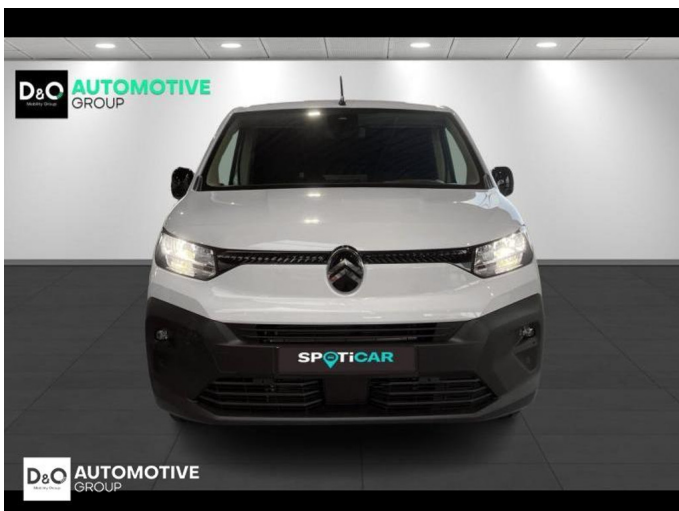

Citroën Berlingo

L1 | airco | GPS | camera |

€ 21.990,-

2025

6 KM

Kenmerken

Merk	Citroën	Bouwjaar	-	Tellerstand	6 KM
Model	Berlingo	Kleur	wit mat	Vermogen	101 PK
Type	L1 airco GPS camera	Brandstof	Diesel	Cilinderinhoud	1498 CC
Prijs	€ 21.990,-	Transmissie	Handgeschakeld	Gewicht:	-

Foto's voertuig

Overige

Aanraakscherm
Achteruitrijcamera
Active Safety Brake
Airbag bestuurder
Apple CarPlay
Automatische koplampontsteking
Automatische parkeerrem
Bandenspanningscontrole
Bluetooth
Boordcomputer
Centrale vergrendeling
Digitale radio-ontvangst
Elektrisch inklapbare buitenspiegels
Elektrisch verstelbaar buitenspiegels
Elektronische parkeerrem
ESP
GPS Systeem
Klimaatregeling
Multifunctioneel stuur
Noodoproepsysteem
Parkeersensoren achteraan
Parkeersensoren vooraan
Reservewiel
Snelheidsregelaar

Automotive Group is reeds vele jaren uw officiële Peugeot en Citroën verdeler.

Wij zijn nog een écht familiebedrijf met twee kernwaarden: professionalisme en een warme, klantgerichte service. Deze waarden dragen we altijd met ons mee.