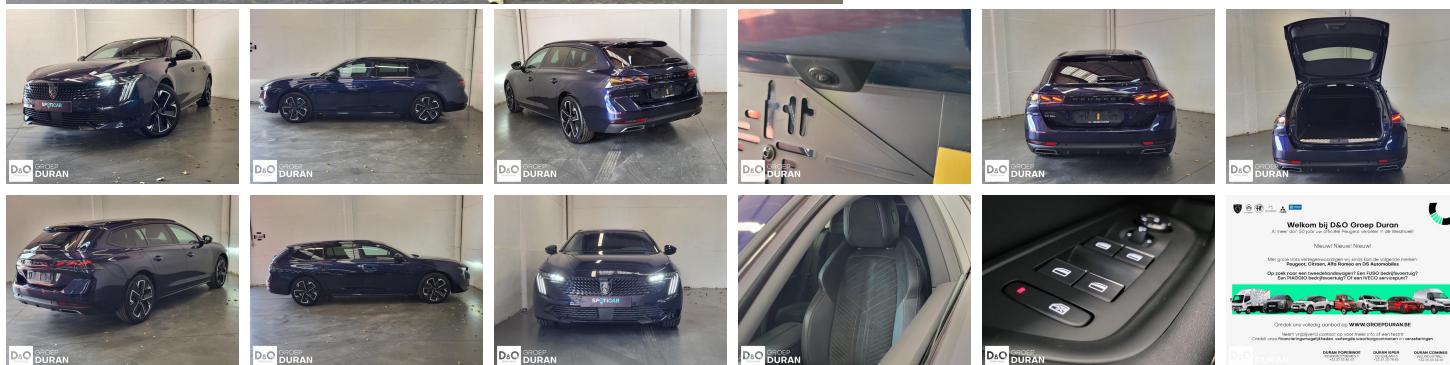

Peugeot 508

SW GT 1.2 130PK EAT8

€ 25.490,-

2024

23.000 KM

Kenmerken

Merk	Peugeot	Bouwjaar	-	Tellerstand	23.000 KM
Model	508	Kleur	blauw metallic	Vermogen	131 PK
Type	SW GT 1.2 130PK EAT8	Brandstof	Benzine	Cilinderinhoud	1199 CC
Prijs	€ 25.490,-	Transmissie	Automaat	Gewicht:	-

Foto's voertuig

Overige

Aanraakscherm
Airbag bestuurder
Alu velgen
Automatische klimaatregeling, 2 zones
Automatische koplampontsteking
Automatische parkeerrem
Automatische snelheidsregelaar
Bandenspanningscontrole
Binnenspiegel automatisch dimmend
Bluetooth
Boordcomputer
Centrale vergrendeling
Digitale radio-ontvangst
Elektrisch inklapbare buitenspiegels
Elektrisch verstelbaar buitenspiegels
Elektrisch verstelbare voorzetels
Elektronische parkeerrem
ESP
Getinte ramen
GPS Systeem
Keyless Entry
Lederen stuurwiel
LED verlichting
Lendensteun
Multifunctioneel stuur
Multimediasysteem
Noodoproepsysteem
Parkeersensoren achteraan
Parkeersensoren vooraan
velgen 18"
Verwarmde voorzetels