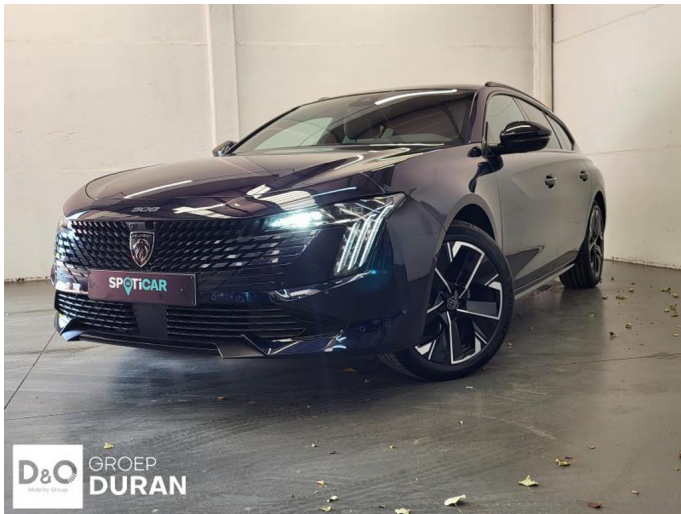

Peugeot 508

SW GT 1.2 130PK EAT8

€ 25.490,-

2024

23.000 KM

Kenmerken

Merk	Peugeot	Bouwjaar	-	Tellerstand	23.000 KM
Model	508	Kleur	blauw metallic	Vermogen	131 PK
Type	SW GT 1.2 130PK EAT8	Brandstof	Benzine	Cilinderinhoud	1199 CC
Prijs	€ 25.490,-	Transmissie	Automaat	Gewicht:	-

Foto's voertuig

Overige

Aanraakscherm
Airbag bestuurder
Alu velgen
Automatische klimaatregeling, 2 zones
Automatische koplampontsteking
Automatische parkeerrem
Automatische snelheidsregelaar
Bandenspanningscontrole
Binnenspiegel automatisch dimmend
Bluetooth
Boordcomputer
Centrale vergrendeling
Digitale radio-ontvangst
Elektrisch inklapbare buitenspiegels
Elektrisch verstelbaar buitenspiegels
Elektrisch verstelbare voorzetels
Elektronische parkeerrem
ESP
Getinte ramen
GPS Systeem
Keyless Entry
Lederen stuurwiel
LED verlichting
Lendensteun
Multifunctioneel stuur
Multimediasysteem
Noodoproepsysteem
Parkeersensoren achteraan
Parkeersensoren vooraan
velgen 18"
Verwarmde voorzetels