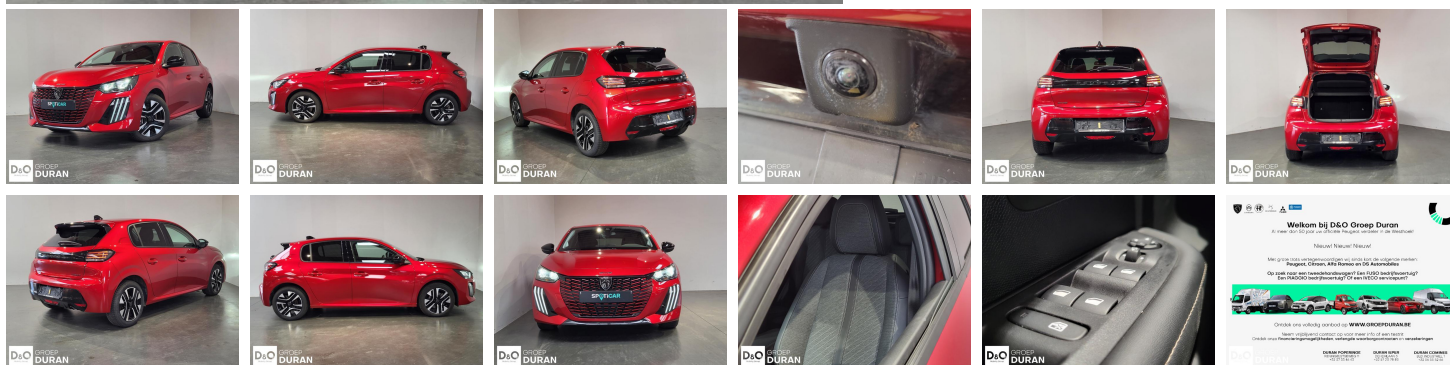

Peugeot 208

Allure 1.2 Hybrid 100 e-DSC6

€ 18.490,- 2024 23.368 KM

Kenmerken

Merk	Peugeot	Bouwjaar	-	Tellerstand	23.368 KM
Model	208	Kleur	rood metallic	Vermogen	101 PK
Type	Allure 1.2 Hybrid 100 e-DSC6	Brandstof	Hybride	Cilinderinhoud	1199 CC
Prijs	€ 18.490,-	Transmissie	Automaat	Gewicht:	-

Foto's voertuig

Overige

Achteruitrijcamera
Airbag bestuurder
Alu velgen
Automatische klimaatregeling
Automatische koplampontsteking
Automatische parkeerrem
Automatische snelheidsregelaar
Bandenspanningscontrole
Binnenspiegel automatisch dimmend
Centrale vergrendeling
Elektrisch inklapbare buitenspiegels
Elektrisch verstelbaar buitenspiegels
Elektronische parkeerrem
ESP
Getinte ramen
Halflederen bekleding
LED dagrijverlichting
Lederen stuurwiel
Noodoproepsysteem
Parkeersensoren achteraan
Parkeersensoren vooraan