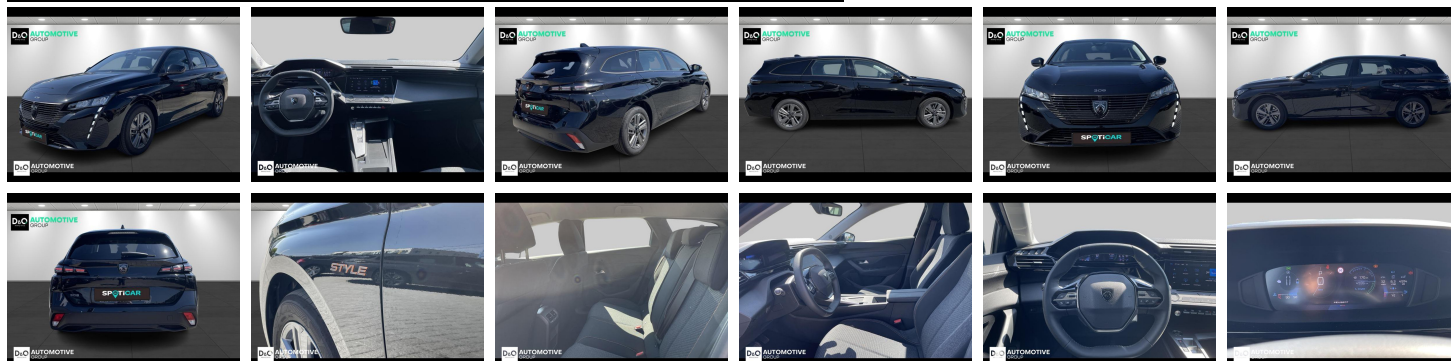

Peugeot 308

SW Style MHEV | auto airco | GPS

€ 23.990,-

2025

4.935 KM

Kenmerken

Merk	Peugeot	Bouwjaar	-	Tellerstand	4.935 KM
Model	308	Kleur	zwart metallic	Vermogen	136 PK
Type	SW Style MHEV auto airco GPS	Brandstof	Hybride	Cilinderinhoud	1199 CC
Prijs	€ 23.990,-	Transmissie	Automaat	Gewicht:	-

Foto's voertuig

Overige

Aanraakscherm
Airbag bestuurder
Alu velgen
Automatische klimaatregeling
Automatische koplampontsteking
Automatische parkeerrem
Bandenspanningscontrole
Binnenspiegel automatisch dimmend
Bluetooth
Boordcomputer
Centrale vergrendeling
Digitale radio-ontvangst
Elektrisch inklapbare buitenspiegels
Elektrisch verstelbaar buitenspiegels
Elektronische parkeerrem
ESP
GPS Systeem
Keyless Entry
Klimaatregeling
LED dagrijverlichting
LED verlichting
Lendensteun
Multifunctioneel stuur
Noodoproepsysteem
Parkeersensoren achteraan
Snelheidsregelaar

Automotive Group is reeds vele jaren uw officiële Peugeot en Citroën verdeler.

Wij zijn nog een écht familiebedrijf met twee kernwaarden: professionalisme en een warme, klantgerichte service. Deze waarden dragen we altijd met ons mee.

Automotive Group biedt u het volledige Peugeot / Citroën-gammapersoonenwagens, bedrijfsvoertuigen en elektrische of hybride auto's. Inclusief meer dan 100 nieuwe stockwagens en occasies.

Wij beschikken over eigen werkplaatsen in Waregem en Roeselare voor zowel onderhoud, herstellingen als carrosserie.