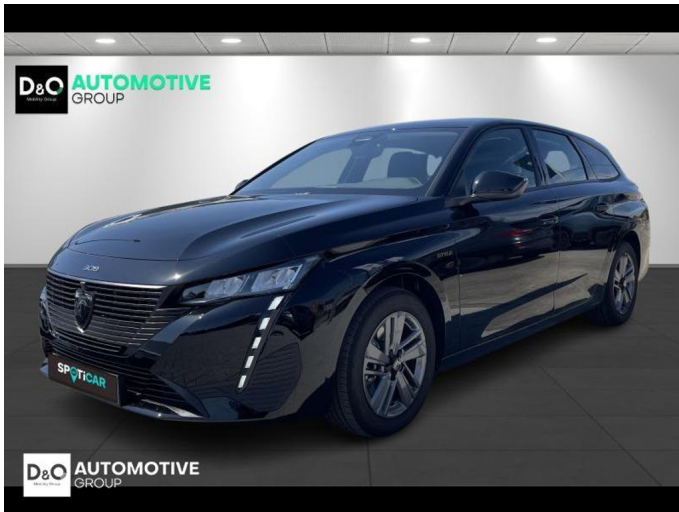

Peugeot 308

SW Style MHEV | auto airco | GPS

€ 21.990,-

2025

4.935 KM

Kenmerken

Merk	Peugeot	Bouwjaar	-	Tellerstand	4.935 KM
Model	308	Kleur	zwart metallic	Vermogen	136 PK
Type	SW Style MHEV auto airco GPS	Brandstof	Hybride	Cilinderinhoud	1199 CC
Prijs	€ 21.990,-	Transmissie	Automaat	Gewicht:	-

Foto's voertuig

Overige

Aanraakscherm
Airbag bestuurder
Alu velgen
Android Auto
Apple CarPlay
Automatische klimaatregeling
Automatische koplampontsteking
Automatische parkeerrem
Bandenspanningscontrole
Binnenspiegel automatisch dimmend
Bluetooth
Boordcomputer
Centrale vergrendeling
Digitale radio-ontvangst
Elektrisch inklapbare buitenspiegels
Elektrisch verstelbaar buitenspiegels
Elektronische parkeerrem
ESP
GPS Systeem
Keyless Entry
Klimaatregeling
LED dagrijverlichting
LED verlichting
Lendensteun
Multifunctioneel stuur
Noodoproepsysteem
Parkeersensoren achteraan
Snelheidsregelaar