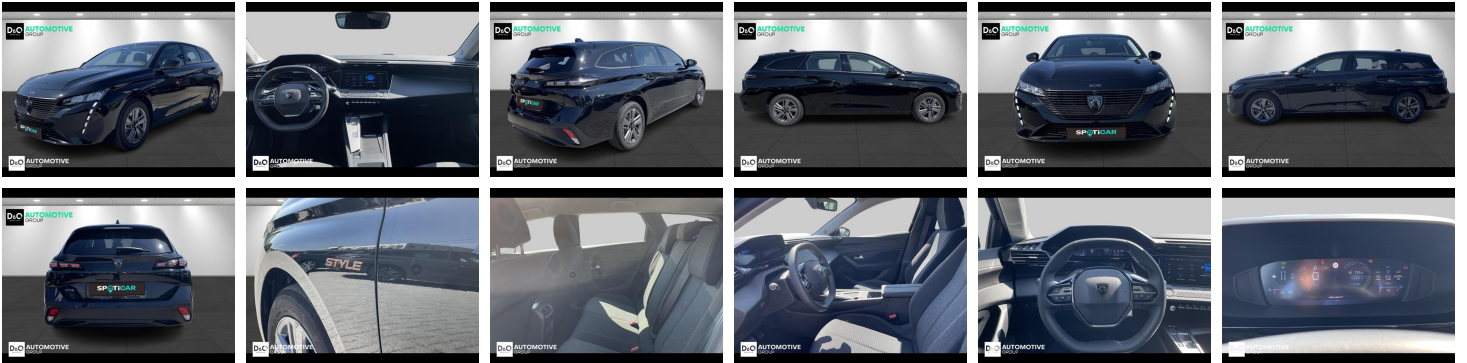

Peugeot 308

SW Style MHEV | auto airco | GPS

€ 21.990,-

2025

4.935 KM

Kenmerken

Merk	Peugeot	Bouwjaar	-	Tellerstand	4.935 KM
Model	308	Kleur	zwart metallic	Vermogen	136 PK
Type	SW Style MHEV auto airco GPS	Brandstof	Hybride	Cilinderinhoud	1199 CC
Prijs	€ 21.990,-	Transmissie	Automaat	Gewicht:	-

Foto's voertuig

Overige

Aanraakscherm
Airbag bestuurder
Alu velgen
Android Auto
Apple CarPlay
Automatische klimaatregeling
Automatische koplampontsteking
Automatische parkeerrem
Bandenspanningscontrole
Binnenspiegel automatisch dimmend
Bluetooth
Boordcomputer
Centrale vergrendeling
Digitale radio-ontvangst
Elektrisch inklapbare buitenspiegels
Elektrisch verstelbaar buitenspiegels
Elektronische parkeerrem
ESP
GPS Systeem
Keyless Entry
Klimaatregeling
LED dagrijverlichting
LED verlichting
Lendensteun
Multifunctioneel stuur
Noodoproepsysteem
Parkeersensoren achteraan
Snelheidsregelaar

Automotive Group is reeds vele jaren uw officiële Peugeot en Citroën verdeler.

Wij zijn nog een écht familiebedrijf met twee kernwaarden: professionalisme en een warme, klantgerichte service. Deze waarden dragen we altijd met ons mee.

Automotive Group biedt u het volledige Peugeot / Citroën-gammapersonenwagens, bedrijfsvoertuigen en elektrische of hybride auto's. Inclusief meer dan 100 nieuwe stockwagens en occasies.

Wij beschikken over eigen werkplaatsen in Waregem en Roeselare voor zowel onderhoud, herstellingen als carrosserie.