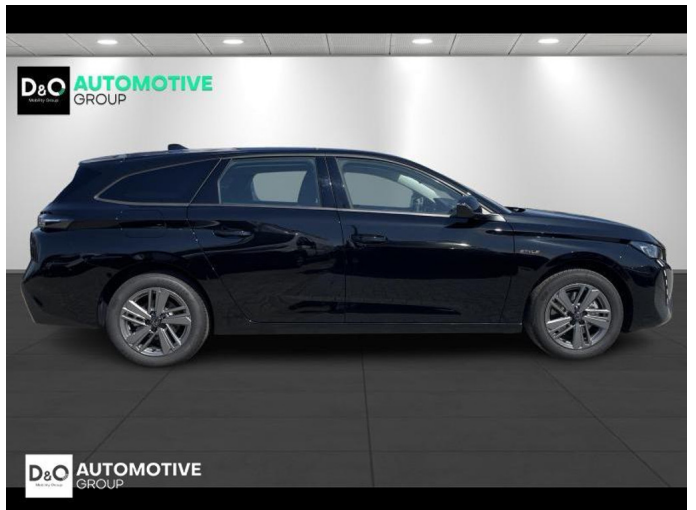

Peugeot 308

SW Style MHEV | auto airco | GPS

€ 21.990,-

2025

4.935 KM

Kenmerken

Merk	Peugeot	Bouwjaar	-	Tellerstand	4.935 KM
Model	308	Kleur	zwart metallic	Vermogen	136 PK
Type	SW Style MHEV auto airco GPS	Brandstof	Hybride	Cilinderinhoud	1199 CC
Prijs	€ 21.990,-	Transmissie	Automaat	Gewicht:	-

Foto's voertuig

Overige

Aanraakscherm
Airbag bestuurder
Alu velgen
Android Auto
Apple CarPlay
Automatische klimaatregeling
Automatische koplampontsteking
Automatische parkeerrem
Bandenspanningscontrole
Binnenspiegel automatisch dimmend
Bluetooth
Boordcomputer
Centrale vergrendeling
Digitale radio-ontvangst
Elektrisch inklapbare buitenspiegels
Elektrisch verstelbaar buitenspiegels
Elektronische parkeerrem
ESP
GPS Systeem
Keyless Entry
Klimaatregeling
LED dagrijverlichting
LED verlichting
Lendensteun
Multifunctioneel stuur
Noodoproepsysteem
Parkeersensoren achteraan
Snelheidsregelaar