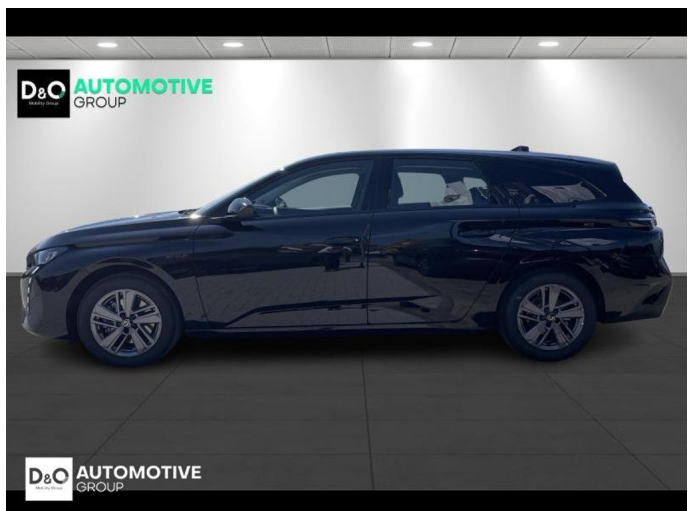

Peugeot 308

SW Style MHEV | auto airco | GPS

€ 21.990,-

2025

4.935 KM

Kenmerken

Merk	Peugeot	Bouwjaar	-	Tellerstand	4.935 KM
Model	308	Kleur	zwart metallic	Vermogen	136 PK
Type	SW Style MHEV auto airco GPS	Brandstof	Hybride	Cilinderinhoud	1199 CC
Prijs	€ 21.990,-	Transmissie	Automaat	Gewicht:	-

Foto's voertuig

Overige

Aanraakscherm
Airbag bestuurder
Alu velgen
Android Auto
Apple CarPlay
Automatische klimaatregeling
Automatische koplampontsteking
Automatische parkeerrem
Bandenspanningscontrole
Binnenspiegel automatisch dimmend
Bluetooth
Boordcomputer
Centrale vergrendeling
Digitale radio-ontvangst
Elektrisch inklapbare buitenspiegels
Elektrisch verstelbaar buitenspiegels
Elektronische parkeerrem
ESP
GPS Systeem
Keyless Entry
Klimaatregeling
LED dagrijverlichting
LED verlichting
Lendensteun
Multifunctioneel stuur
Noodoproepsysteem
Parkeersensoren achteraan
Snelheidsregelaar