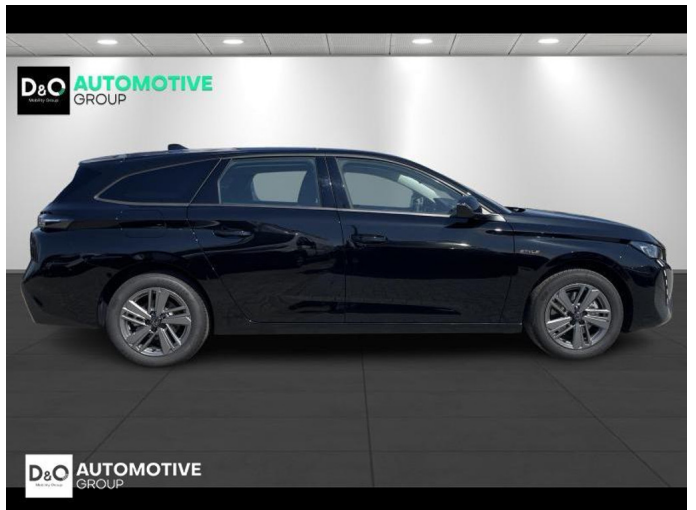

Peugeot 308

SW Style MHEV | auto airco | GPS

€ 23.990,-

2025

4.935 KM

Kenmerken

Merk	Peugeot	Bouwjaar	-	Tellerstand	4.935 KM
Model	308	Kleur	zwart metallic	Vermogen	136 PK
Type	SW Style MHEV auto airco GPS	Brandstof	Hybride	Cilinderinhoud	1199 CC
Prijs	€ 23.990,-	Transmissie	Automaat	Gewicht:	-

Foto's voertuig

Overige

Aanraakscherm
Airbag bestuurder
Alu velgen
Automatische klimaatregeling
Automatische koplampontsteking
Automatische parkeerrem
Bandenspanningscontrole
Binnenspiegel automatisch dimmend
Bluetooth
Boordcomputer
Centrale vergrendeling
Digitale radio-ontvangst
Elektrisch inklapbare buitenspiegels
Elektrisch verstelbaar buitenspiegels
Elektronische parkeerrem
ESP
GPS Systeem
Keyless Entry
Klimaatregeling
LED dagrijverlichting
LED verlichting
Lendensteun
Multifunctioneel stuur
Noodoproepsysteem
Parkeersensoren achteraan
Snelheidsregelaar