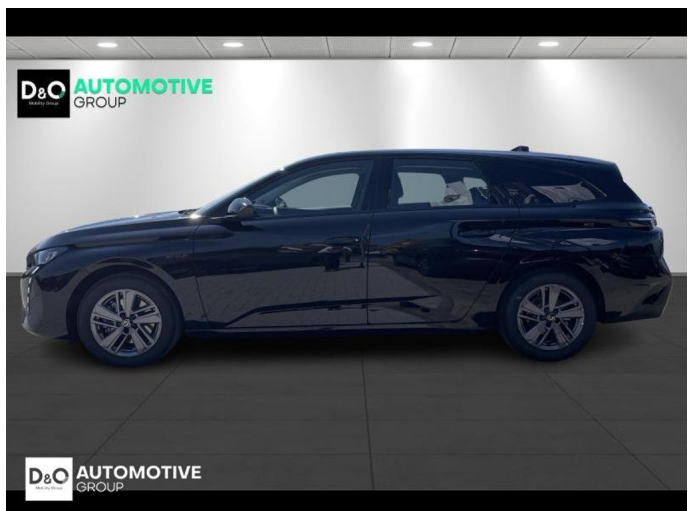

Peugeot 308

SW Style MHEV | auto airco | GPS

€ 23.990,-

2025

4.935 KM

Kenmerken

Merk	Peugeot	Bouwjaar	-	Tellerstand	4.935 KM
Model	308	Kleur	zwart metallic	Vermogen	136 PK
Type	SW Style MHEV auto airco GPS	Brandstof	Hybride	Cilinderinhoud	1199 CC
Prijs	€ 23.990,-	Transmissie	Automaat	Gewicht:	-

Foto's voertuig

Overige

Aanraakscherm
Airbag bestuurder
Alu velgen
Automatische klimaatregeling
Automatische koplampontsteking
Automatische parkeerrem
Bandenspanningscontrole
Binnenspiegel automatisch dimmend
Bluetooth
Boordcomputer
Centrale vergrendeling
Digitale radio-ontvangst
Elektrisch inklapbare buitenspiegels
Elektrisch verstelbaar buitenspiegels
Elektronische parkeerrem
ESP
GPS Systeem
Keyless Entry
Klimaatregeling
LED dagrijverlichting
LED verlichting
Lendensteun
Multifunctioneel stuur
Noodoproepsysteem
Parkeersensoren achteraan
Snelheidsregelaar