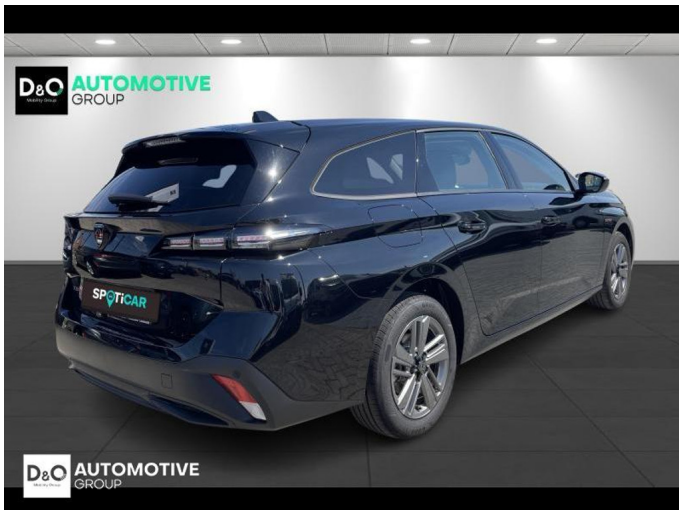

Peugeot 308

SW Style MHEV | auto airco | GPS

€ 23.990,-

2025

4.935 KM

Kenmerken

Merk	Peugeot	Bouwjaar	-	Tellerstand	4.935 KM
Model	308	Kleur	zwart metallic	Vermogen	136 PK
Type	SW Style MHEV auto airco GPS	Brandstof	Hybride	Cilinderinhoud	1199 CC
Prijs	€ 23.990,-	Transmissie	Automaat	Gewicht:	-

Foto's voertuig

Overige

Aanraakscherm
Airbag bestuurder
Alu velgen
Automatische klimaatregeling
Automatische koplampontsteking
Automatische parkeerrem
Bandenspanningscontrole
Binnenspiegel automatisch dimmend
Bluetooth
Boordcomputer
Centrale vergrendeling
Digitale radio-ontvangst
Elektrisch inklapbare buitenspiegels
Elektrisch verstelbaar buitenspiegels
Elektronische parkeerrem
ESP
GPS Systeem
Keyless Entry
Klimaatregeling
LED dagrijverlichting
LED verlichting
Lendensteun
Multifunctioneel stuur
Noodoproepsysteem
Parkeersensoren achteraan
Snelheidsregelaar