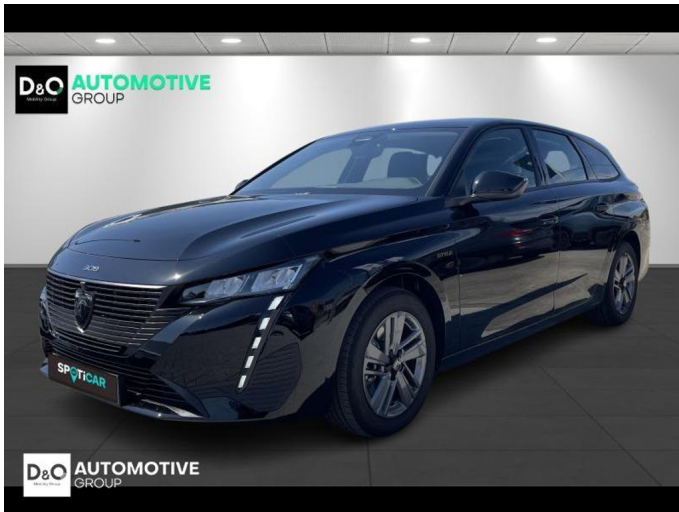

Peugeot 308

SW Style MHEV | auto airco | GPS

€ 23.990,-

2025

4.935 KM

Kenmerken

Merk	Peugeot	Bouwjaar	-	Tellerstand	4.935 KM
Model	308	Kleur	zwart metallic	Vermogen	136 PK
Type	SW Style MHEV auto airco GPS	Brandstof	Hybride	Cilinderinhoud	1199 CC
Prijs	€ 23.990,-	Transmissie	Automaat	Gewicht:	-

Foto's voertuig

Overige

Aanraakscherm
Airbag bestuurder
Alu velgen
Automatische klimaatregeling
Automatische koplampontsteking
Automatische parkeerrem
Bandenspanningscontrole
Binnenspiegel automatisch dimmend
Bluetooth
Boordcomputer
Centrale vergrendeling
Digitale radio-ontvangst
Elektrisch inklapbare buitenspiegels
Elektrisch verstelbaar buitenspiegels
Elektronische parkeerrem
ESP
GPS Systeem
Keyless Entry
Klimaatregeling
LED dagrijverlichting
LED verlichting
Lendensteun
Multifunctioneel stuur
Noodoproepsysteem
Parkeersensoren achteraan
Snelheidsregelaar