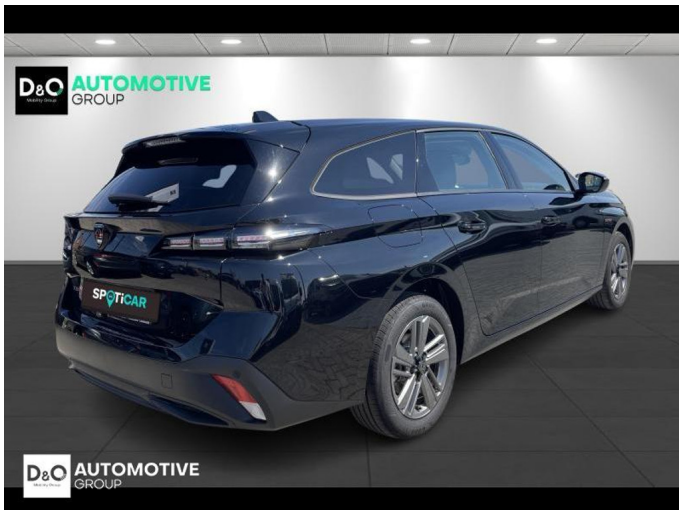

Peugeot 308

SW Style MHEV | auto airco | GPS

€ 21.990,-

2025

4.935 KM

Kenmerken

Merk	Peugeot	Bouwjaar	-	Tellerstand	4.935 KM
Model	308	Kleur	zwart metallic	Vermogen	136 PK
Type	SW Style MHEV auto airco GPS	Brandstof	Hybride	Cilinderinhoud	1199 CC
Prijs	€ 21.990,-	Transmissie	Automaat	Gewicht:	-

Foto's voertuig

Overige

Aanraakscherm
Airbag bestuurder
Alu velgen
Android Auto
Apple CarPlay
Automatische klimaatregeling
Automatische koplampontsteking
Automatische parkeerrem
Bandenspanningscontrole
Binnenspiegel automatisch dimmend
Bluetooth
Boordcomputer
Centrale vergrendeling
Digitale radio-ontvangst
Elektrisch inklapbare buitenspiegels
Elektrisch verstelbaar buitenspiegels
Elektronische parkeerrem
ESP
GPS Systeem
Keyless Entry
Klimaatregeling
LED dagrijverlichting
LED verlichting
Lendensteun
Multifunctioneel stuur
Noodoproepsysteem
Parkeersensoren achteraan
Snelheidsregelaar