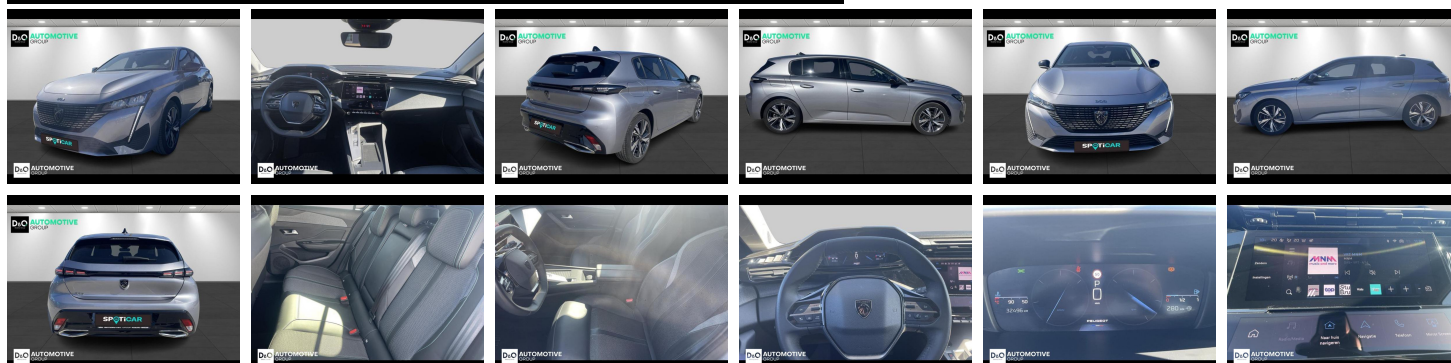

Kenmerken

Merk	Peugeot	Bouwjaar	-	Tellerstand	32.496 KM
Model	308	Kleur	grijs metallic	Vermogen	131 PK
Type	Allure camera gps	Brandstof	Benzine	Cilinderinhoud	1199 CC
Prijs	€ 21.690,-	Transmissie	Automaat	Gewicht:	-