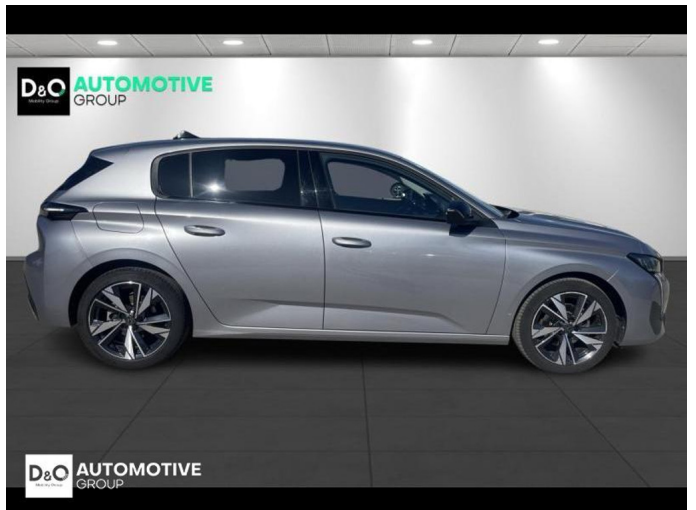

### Kenmerken

<b>Merk</b>	Peugeot	<b>Bouwjaar</b>	-	<b>Tellerstand</b>	32.496 KM
<b>Model</b>	308	<b>Kleur</b>	grijs metallic	<b>Vermogen</b>	131 PK
<b>Type</b>	Allure camera gps	<b>Brandstof</b>	Benzine	<b>Cilinderinhoud</b>	1199 CC
<b>Prijs</b>	€ 21.690,-	<b>Transmissie</b>	Automaat	<b>Gewicht:</b>	-

# Foto's voertuig