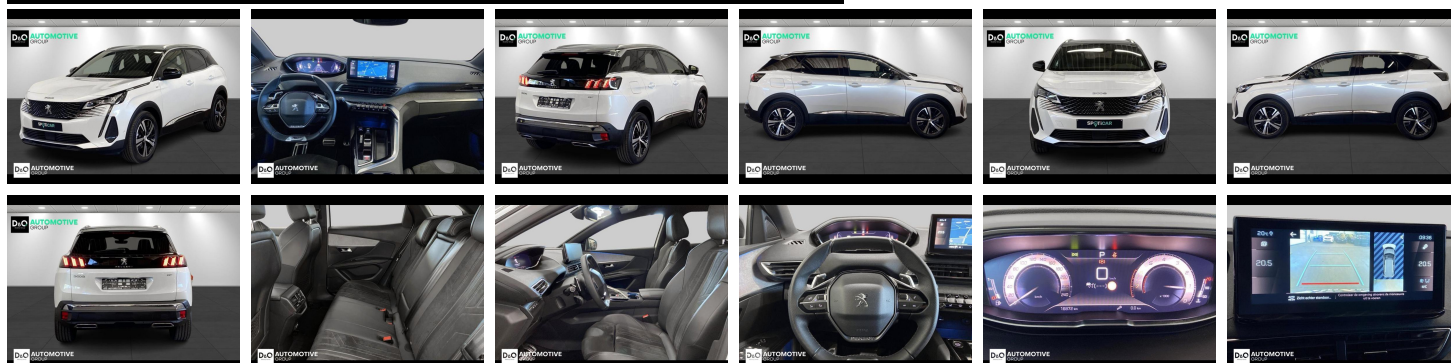

Peugeot 3008

GT camera gps

€ 27.390,- 2024 16.870 KM

TEC-IT QRcode.tec-it.com API
Oops! Rate limit reached.
Upgrade to a bulk plan
for continued access.
sales@tec-it.com www.tec-it.com

Kenmerken

Merk	Peugeot	Bouwjaar	-	Tellerstand	16.870 KM
Model	3008	Kleur	wit metallic	Vermogen	131 PK
Type	GT camera gps	Brandstof	Benzine	Cilinderinhoud	1199 CC
Prijs	€ 27.390,-	Transmissie	Automaat	Gewicht:	-

Foto's voertuig

Overige

Aanraakscherm
Active Safety Brake
Airbag bestuurder
Alu velgen
Android Auto
Automatische klimaatregeling
Automatische klimaatregeling, 2 zones
Automatische koplampontsteking
Automatische parkeerrem
Automatische snelheidsregelaar
Bandenspanningscontrole
Binnenspiegel automatisch dimmend
Bluetooth
Boordcomputer
Centrale vergrendeling
Digitale radio-ontvangst
Elektrische achterklep
Elektrisch inklapbare buitenspiegels
Elektrisch verstelbaar buitenspiegels
Elektrisch verstelbare voorzetels
Elektronische parkeerrem
ESP
Getinte ramen
GPS Business
GPS Professional
GPS Systeem
Isofix
Keyless Entry
Klimaatregeling
LED dagrijverlichting
Lederen stuurwiel
LED verlichting
Lendensteun
Multifunctioneel stuur
Multimediasysteem
Noodoproepsysteem
Parkeersensoren achteraan
Parkeersensoren vooraan
Snelheidsregelaar
velgen 18"
Verwarmde voorzetels

Welkom bij D/O Automotive Group - al vele jaren uw toegewijde Citroën en Peugeotdealer in Roeselare en Waregem!

Als een echt familiebedrijf hechten we enorm veel waarde aan twee essentiële pijlers: professionaliteit en een hartelijke, klantgerichte benadering. Deze principes vormen de kern van alles wat we doen.

Bij D/O Automotive Group vindt u het volledige gamma van Peugeot / Citroën, waaronder personenwagens, bedrijfsvoertuigen en elektrische of hybride modellen. Ontdek onze ruime selectie van meer dan 100 nieuwe en gebruikte voertuigen.