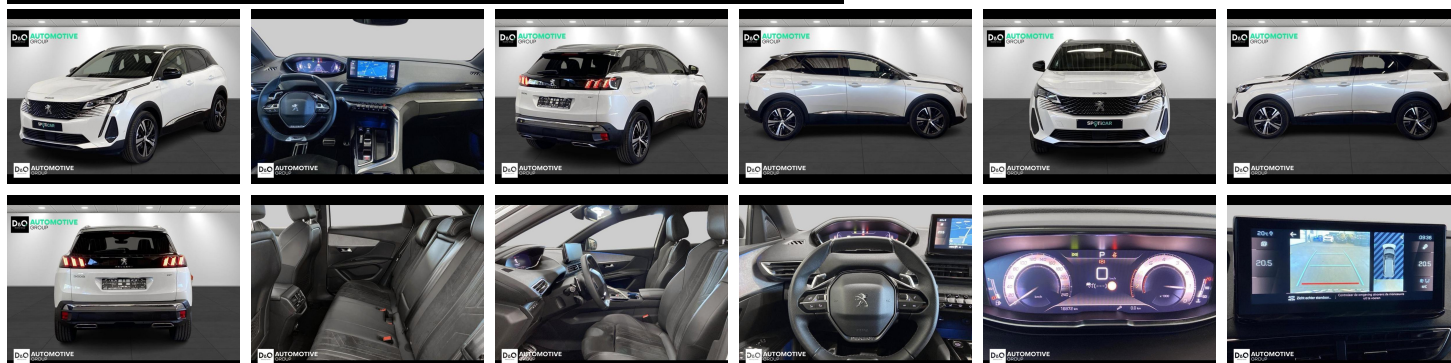

## Peugeot 3008

GT camera gps

€ 24.990,-

2024

16.870 KM

### Kenmerken

<b>Merk</b>	Peugeot	<b>Bouwjaar</b>	-	<b>Tellerstand</b>	16.870 KM
<b>Model</b>	3008	<b>Kleur</b>	wit metallic	<b>Vermogen</b>	131 PK
<b>Type</b>	GT camera gps	<b>Brandstof</b>	Benzine	<b>Cilinderinhoud</b>	1199 CC
<b>Prijs</b>	€ 24.990,-	<b>Transmissie</b>	Automaat	<b>Gewicht:</b>	-

# Foto's voertuig

Welkom bij D/O Automotive Group - al vele jaren uw toegewijde Citroën en Peugeotdealer in Roeselare en Waregem!

Als een echt familiebedrijf hechten we enorm veel waarde aan twee essentiële pijlers: professionaliteit en een hartelijke, klantgerichte benadering. Deze principes vormen de kern van alles wat we doen.