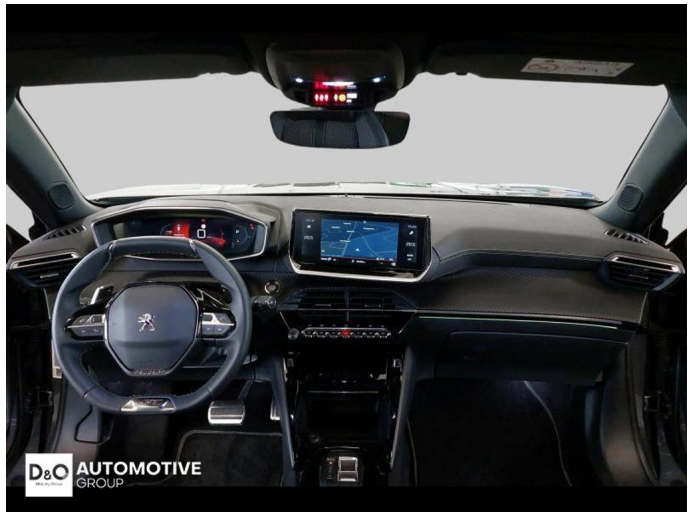

Foto's voertuig

Overige

Aanraakscherm
Achteruitrijcamera
Active Safety Brake
Airbag bestuurder
Alu velgen
Apple CarPlay
Automatische klimaatregeling
Automatische klimaatregeling, 2 zones
Automatische koplampontsteking
Automatische parkeerrem
Automatische snelheidsregelaar
Bandenspanningscontrole
Bluetooth
Boordcomputer
Centrale vergrendeling
Digitale radio-ontvangst
Elektrisch inklapbare buitenspiegels
Elektrisch verstelbaar buitenspiegels
ESP
Getinte ramen
GPS Business
GPS Professional
GPS Systeem
Halflederen bekleding
Keyless Entry
Klimaatregeling
LED dagrijverlichting
Lederen stuurwiel
LED verlichting
Lendensteun
Multifunctioneel stuur
Multimediasysteem
Noodoproepsysteem
Parkeersensoren achteraan
Snelheidsregelaar
USB
velgen 18"