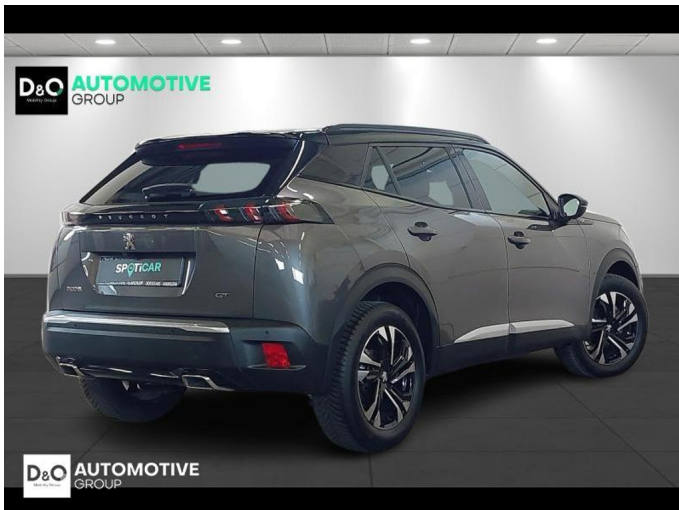

Peugeot 2008

GT camera gps

€ 22.690,-

2023

28.317 KM

Kenmerken

Merk	Peugeot	Bouwjaar	-	Tellerstand	28.317 KM
Model	2008	Kleur	grijs metallic	Vermogen	131 PK
Type	GT camera gps	Brandstof	Benzine	Cilinderinhoud	1199 CC
Prijs	€ 22.690,-	Transmissie	Automaat	Gewicht:	-

Foto's voertuig

Overige

Aanraakscherm
Achteruitrijcamera
Active Safety Brake
Airbag bestuurder
Alu velgen
Apple CarPlay
Automatische klimaatregeling
Automatische klimaatregeling, 2 zones
Automatische koplampontsteking
Automatische parkeerrem
Automatische snelheidsregelaar
Bandenspanningscontrole
Bluetooth
Boordcomputer
Centrale vergrendeling
Digitale radio-ontvangst
Elektrisch inklapbare buitenspiegels
Elektrisch verstelbaar buitenspiegels
ESP
Getinte ramen
GPS Business
GPS Professional
GPS Systeem
Halflederen bekleding
Keyless Entry
Klimaatregeling
LED dagrijverlichting
Lederen stuurwiel
LED verlichting
Lendensteun
Multifunctioneel stuur
Multimediasysteem
Noodoproepsysteem
Parkeersensoren achteraan
Snelheidsregelaar
USB
velgen 18"