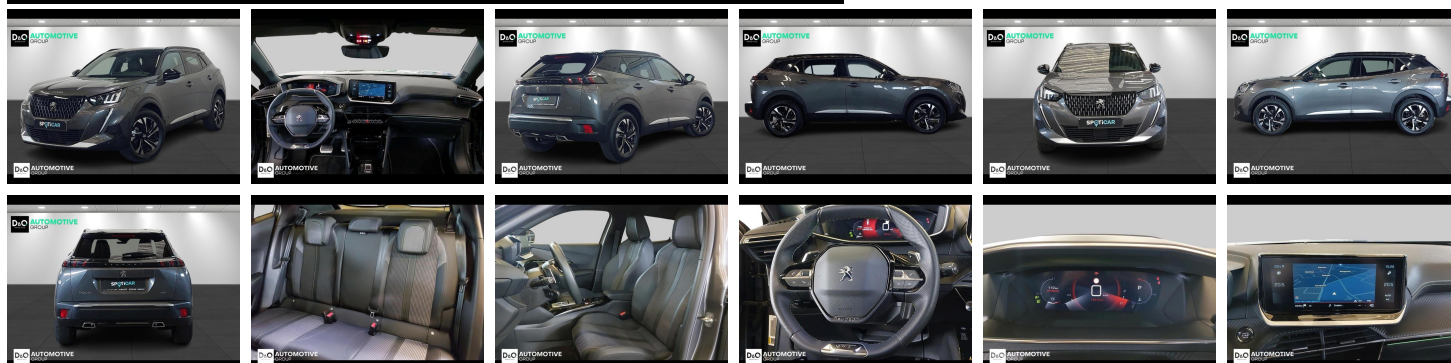

Peugeot 2008

GT camera gps

€ 22.690,-

2023

28.317 KM

Kenmerken

Merk	Peugeot	Bouwjaar	-	Tellerstand	28.317 KM
Model	2008	Kleur	grijs metallic	Vermogen	131 PK
Type	GT camera gps	Brandstof	Benzine	Cilinderinhoud	1199 CC
Prijs	€ 22.690,-	Transmissie	Automaat	Gewicht:	-

Foto's voertuig

Overige

Aanraakscherm
Achteruitrijcamera
Active Safety Brake
Airbag bestuurder
Alu velgen
Apple CarPlay
Automatische klimaatregeling
Automatische klimaatregeling, 2 zones
Automatische koplampontsteking
Automatische parkeerrem
Automatische snelheidsregelaar
Bandenspanningscontrole
Bluetooth
Boordcomputer
Centrale vergrendeling
Digitale radio-ontvangst
Elektrisch inklapbare buitenspiegels
Elektrisch verstelbaar buitenspiegels
ESP
Getinte ramen
GPS Business
GPS Professional
GPS Systeem
Halflederen bekleding
Keyless Entry
Klimaatregeling
LED dagrijverlichting
Lederen stuurwiel
LED verlichting
Lendensteun
Multifunctioneel stuur
Multimediasysteem
Noodoproepsysteem
Parkeersensoren achteraan
Snelheidsregelaar
USB
velgen 18"

Welkom bij D/O Automotive Group - al vele jaren uw toegewijde Citroën en Peugeot dealer in Roeselare en Waregem!

Als een echt familiebedrijf hechten we enorm veel waarde aan twee essentiële pijlers: professionaliteit en een hartelijke, klantgerichte benadering. Deze principes vormen de kern van alles wat we doen.

Bij D/O Automotive Group vindt u het volledige gamma van Peugeot / Citroën, waaronder personenwagens, bedrijfsvoertuigen en elektrische of hybride modellen. Ontdek onze ruime selectie van meer dan 100 nieuwe en gebruikte voertuigen.