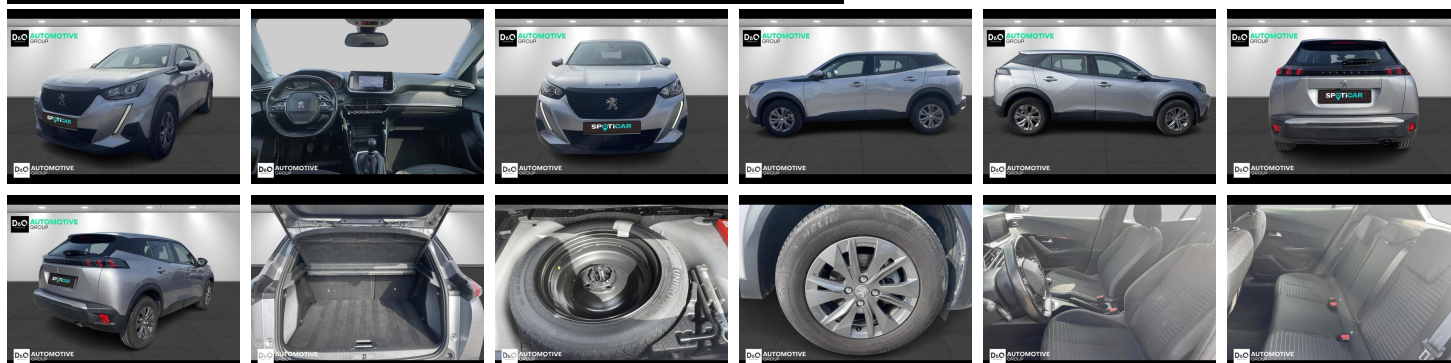

Peugeot 2008

Active | airco | GPS | camera

€ 14.990,- 2021 76.432 KM

Kenmerken

Merk	Peugeot	Bouwjaar	-	Tellerstand	76.432 KM
Model	2008	Kleur	grijs metallic	Vermogen	101 PK
Type	Active airco GPS camera	Brandstof	Benzine	Cilinderinhoud	1199 CC
Prijs	€ 14.990,-	Transmissie	Handgeschakeld	Gewicht:	-

Foto's voertuig

Overige

Aanraakscherm
Achteruitrijcamera
Airbag bestuurder
Alu velgen
Android Auto
Apple CarPlay
Automatische klimaatregeling
Binnenspiegel automatisch dimmend
Bluetooth
Boordcomputer
Centrale vergrendeling
Elektrisch verstelbaar buitenspiegels
ESP
GPS Systeem
Klimaatregeling
LED verlichting
Multifunctioneel stuur
Parkeersensoren achteraan
Snelheidsregelaar

Welkom bij D/O Automotive Group - al vele jaren uw toegewijde Citroën en Peugeotdealer in Roeselare en Waregem!

Als een echt familiebedrijf hechten we enorm veel waarde aan twee essentiële pijlers: professionaliteit en een hartelijke, klantgerichte benadering. Deze principes vormen de kern van alles wat we doen.

Bij D/O Automotive Group vindt u het volledige gamma van Peugeot / Citroën, waaronder personenwagens, bedrijfsvoertuigen en elektrische of hybride modellen. Ontdek onze ruime selectie van meer dan 100 nieuwe en gebruikte voertuigen.