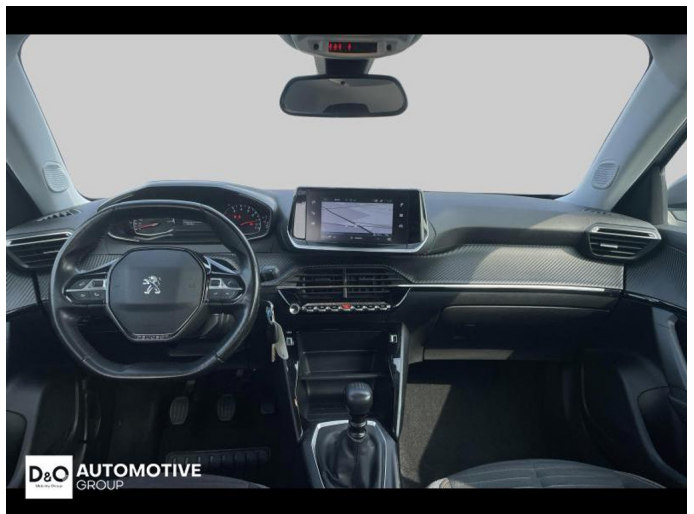

Peugeot 2008

Active | airco | GPS | camera

€ 14.990,- 2021 76.432 KM

Kenmerken

Merk	Peugeot	Bouwjaar	-	Tellerstand	76.432 KM
Model	2008	Kleur	grijs metallic	Vermogen	101 PK
Type	Active airco GPS camera	Brandstof	Benzine	Cilinderinhoud	1199 CC
Prijs	€ 14.990,-	Transmissie	Handgeschakeld	Gewicht:	-

Foto's voertuig

Overige

Aanraakscherm
Achteruitrijcamera
Airbag bestuurder
Alu velgen
Android Auto
Apple CarPlay
Automatische klimaatregeling
Binnenspiegel automatisch dimmend
Bluetooth
Boordcomputer
Centrale vergrendeling
Elektrisch verstelbaar buitenspiegels
ESP
GPS Systeem
Klimaatregeling
LED verlichting
Multifunctioneel stuur
Parkeersensoren achteraan
Snelheidsregelaar