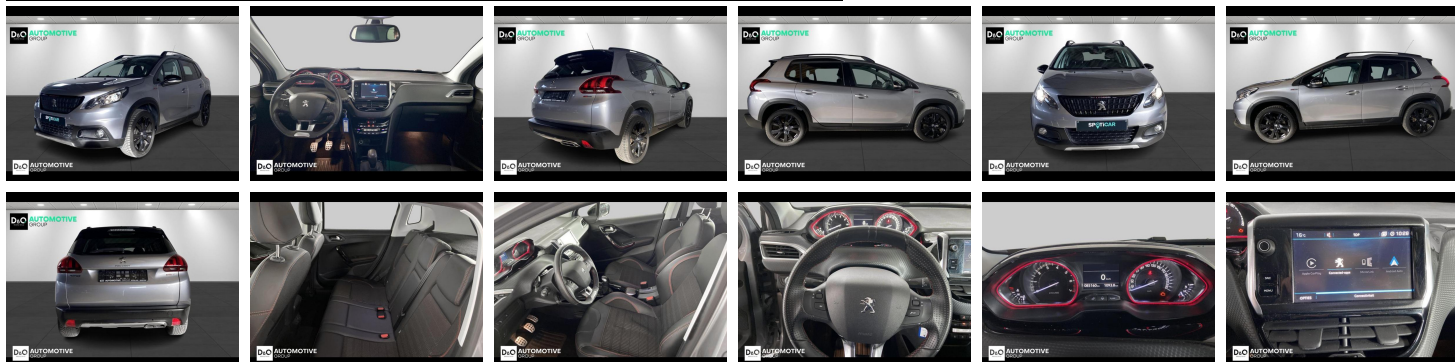

## Peugeot 2008

GT LINE camera gps panodak

€ 10.990,-      2018      85.159 KM

**TEC-IT** QRcode.tec-it.com API  
Oops! Rate limit reached.  
Upgrade to a bulk plan  
for continued access.

sales@tec-it.com www.tec-it.com

### Kenmerken

<b>Merk</b>	Peugeot	<b>Bouwjaar</b>	-	<b>Tellerstand</b>	85.159 KM
<b>Model</b>	2008	<b>Kleur</b>	zilver metallic	<b>Vermogen</b>	110 PK
<b>Type</b>	GT LINE camera gps panodak	<b>Brandstof</b>	Benzine	<b>Cilinderinhoud</b>	1199 CC
<b>Prijs</b>	€ 10.990,-	<b>Transmissie</b>	Handgeschakeld	<b>Gewicht:</b>	-

# Foto's voertuig

Welkom bij D/O Automotive Group - al vele jaren uw toegewijde Citroën en Peugeotdealer in Roeselare en Waregem!

Als een echt familiebedrijf hechten we enorm veel waarde aan twee essentiële pijlers: professionaliteit en een hartelijke, klantgerichte benadering. Deze principes vormen de kern van alles wat we doen.