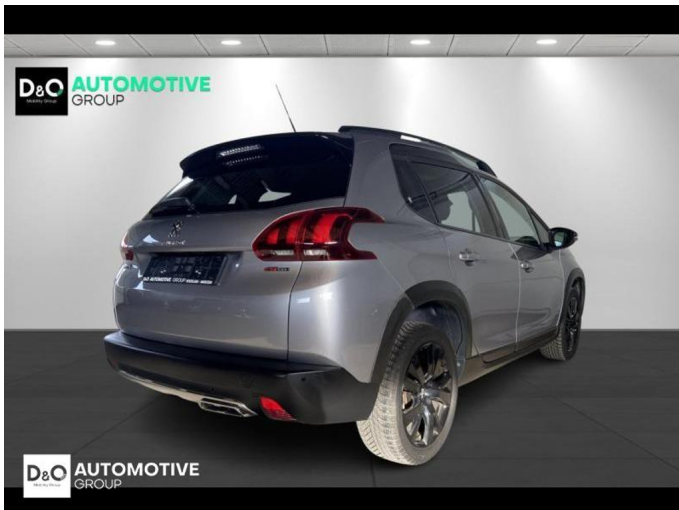

### Kenmerken

<b>Merk</b>	Peugeot	<b>Bouwjaar</b>	-	<b>Tellerstand</b>	85.159 KM
<b>Model</b>	2008	<b>Kleur</b>	zilver metallic	<b>Vermogen</b>	110 PK
<b>Type</b>	GT LINE camera gps panodak	<b>Brandstof</b>	Benzine	<b>Cilinderinhoud</b>	1199 CC
<b>Prijs</b>	€ 10.990,-	<b>Transmissie</b>	Handgeschakeld	<b>Gewicht:</b>	-

# Foto's voertuig