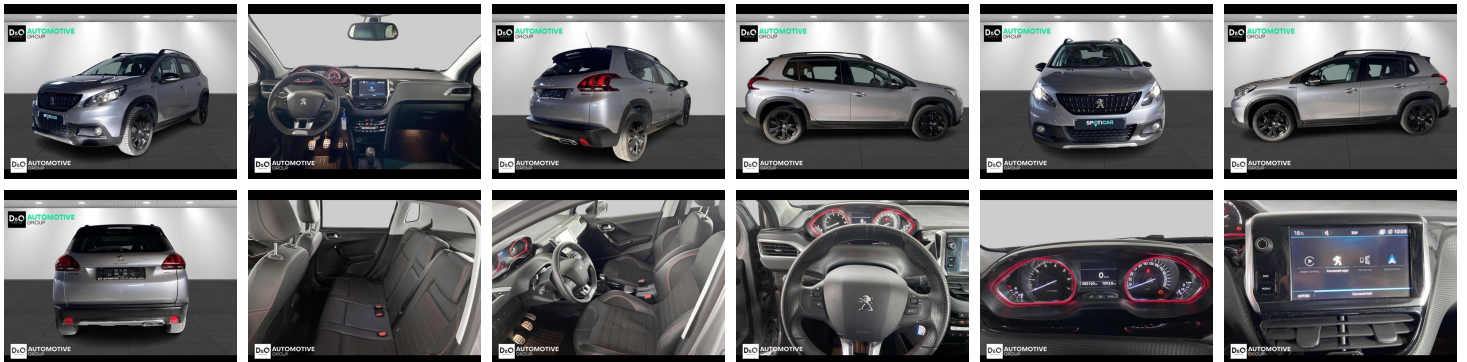

## Peugeot 2008

GT LINE camera gps panodak

€ 10.990,-      2018      85.159 KM

**TEC-IT** QRcode.tec-it.com API  
Oops! Rate limit reached.  
Upgrade to a bulk plan  
for continued access.  
sales@tec-it.com www.tec-it.com

### Kenmerken

<b>Merk</b>	Peugeot	<b>Bouwjaar</b>	-	<b>Tellerstand</b>	85.159 KM
<b>Model</b>	2008	<b>Kleur</b>	zilver metallic	<b>Vermogen</b>	110 PK
<b>Type</b>	GT LINE camera gps panodak	<b>Brandstof</b>	Benzine	<b>Cilinderinhoud</b>	1199 CC
<b>Prijs</b>	€ 10.990,-	<b>Transmissie</b>	Handgeschakeld	<b>Gewicht:</b>	-

# Foto's voertuig

Welkom bij D/O Automotive Group - al vele jaren uw toegewijde Citroën en Peugeotdealer in Roeselare en Waregem!

Als een echt familiebedrijf hechten we enorm veel waarde aan twee essentiële pijlers: professionaliteit en een hartelijke, klantgerichte benadering. Deze principes vormen de kern van alles wat we doen.