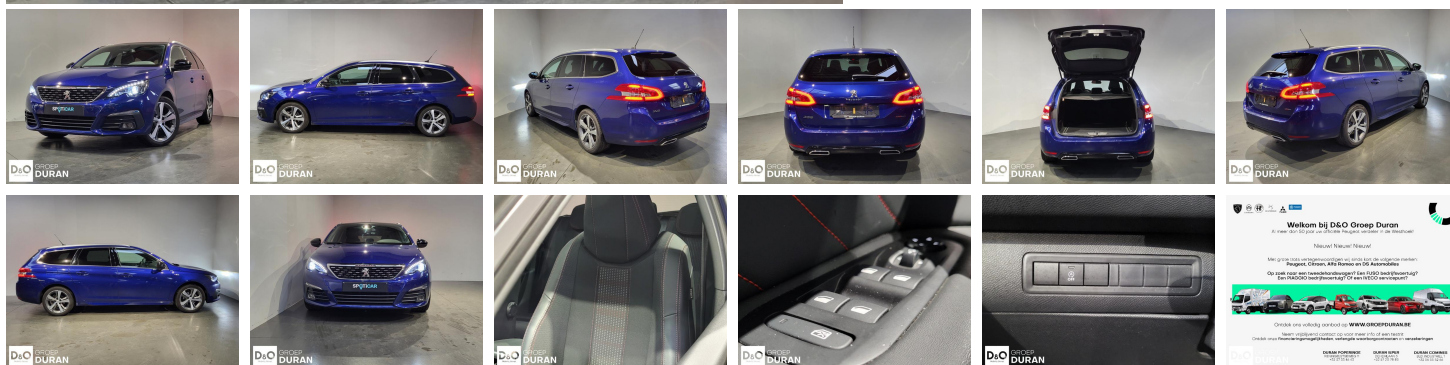

Peugeot 308

SW GT Line 1.2 PureTech AT8

€ 14.490,- 2019 80.203 KM

Kenmerken

Merk	Peugeot	Bouwjaar	-	Tellerstand	80.203 KM
Model	308	Kleur	blauw metallic	Vermogen	131 PK
Type	SW GT Line 1.2 PureTech AT8	Brandstof	Benzine	Cilinderinhoud	1199 CC
Prijs	€ 14.490,-	Transmissie	Automaat	Gewicht:	-

Foto's voertuig

Overige

Aanraakscherm
Airbag bestuurder
Alu velgen
Apple CarPlay
Automatische klimaatregeling, 2 zones
Automatische koplampontsteking
Automatische parkeerrem
Bandenspanningscontrole
Binnenspiegel automatisch dimmend
Bluetooth
Boordcomputer
Centrale vergrendeling
Digitale radio-ontvangst
Elektrisch inklapbare buitenspiegels
Elektrisch verstelbaar buitenspiegels
Elektronische parkeerrem
Getinte ramen
GPS Systeem
HIFI-systeem
Keyless Entry
Lederen stuurwiel
LED verlichting
Lendensteun
Mistlampen
Multifunctioneel stuur
Multimediasysteem
Noodoproepsysteem
Panoramisch dak
Parkeersensoren achteraan
Parkeersensoren vooraan
Snelheidsregelaar
USB
velgen 17"