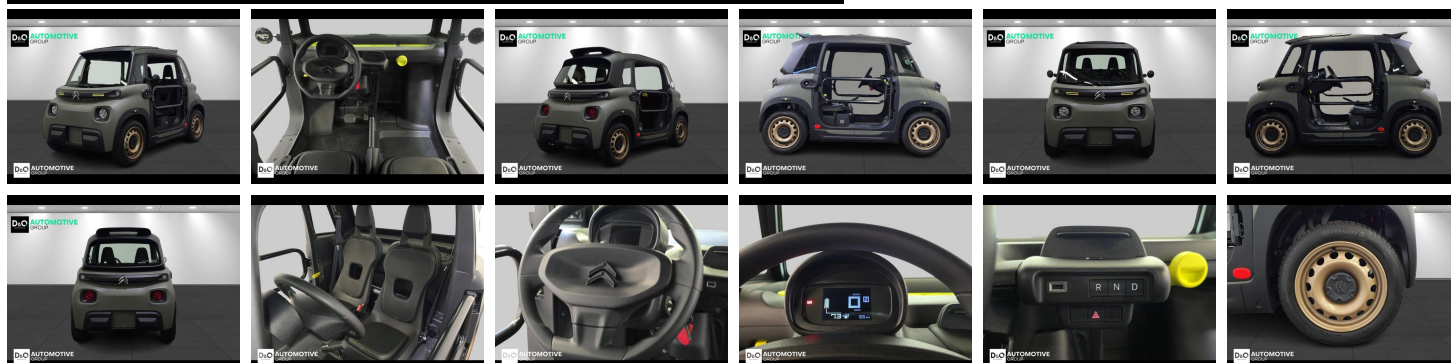

### Kenmerken

<b>Merk</b>	Citroën	<b>Bouwjaar</b>	-	<b>Tellerstand</b>	117 KM
<b>Model</b>	Ami	<b>Kleur</b>	groen	<b>Vermogen</b>	8 PK
<b>Type</b>	buggy 75km bereik	<b>Brandstof</b>	Elektrisch	<b>Cilinderinhoud</b>	-
<b>Prijs</b>	€ 8.290,-	<b>Transmissie</b>	Automaat	<b>Gewicht:</b>	-

# Foto's voertuig

Bij D/O Automotive Group vindt u het volledige gamma van Peugeot / Citroën, waaronder personenwagens, bedrijfsvoertuigen en elektrische of hybride modellen. Ontdek onze ruime selectie van meer dan 100 nieuwe en gebruikte voertuigen.