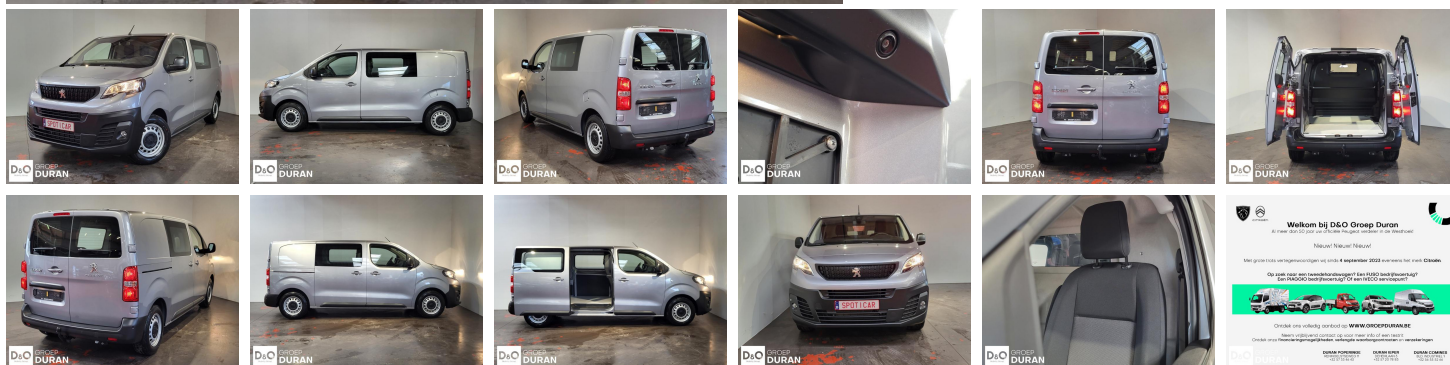

## Peugeot Expert

### 2.0 BlueHdi 145 MAN.6

€ 29.490,-      2024      9.876 KM

QRcode.tec-it.com API  
Oops! Rate limit reached.  
Upgrade to a bulk plan  
for continued access.

sales@tec-it.com    www.tec-it.com

## Kenmerken

<b>Merk</b>	Peugeot	<b>Bouwjaar</b>	-	<b>Tellerstand</b>	9.876 KM
<b>Model</b>	Expert	<b>Kleur</b>	wit metallic	<b>Vermogen</b>	145 PK
<b>Type</b>	2.0 BlueHdi 145 MAN.6	<b>Brandstof</b>	Diesel	<b>Cilinderinhoud</b>	1997 CC
<b>Prijs</b>	€ 29.490,-	<b>Transmissie</b>	Handgeschakeld	<b>Gewicht:</b>	-

# Foto's voertuig